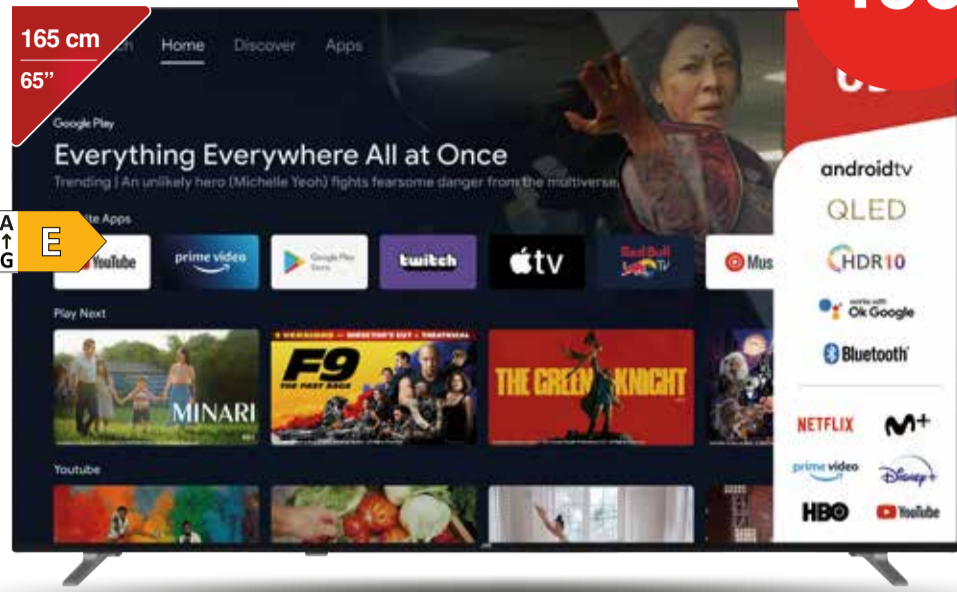

4K JVC 70" LT70VA6200

Android TV • Mando Bluetooth • Control por voz Google Assistant
Wifi HDR 10 • Dolby atmos DTS • Bluetooth • 3 HDMI • HDMI 2.1 • 2 USB

Amplía tu garantía a 5 años

499€

QLED JVC 65" LT65VAQ3300